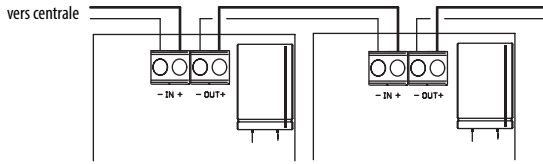

RECTO

DVAF
DIFFUSEUR VISUEL D'ALARME FEU

NOT - 0052 V05

Nom du fabricant : NEUTRONIC Longueur Max : 1000 m
 Référenciel normatif : EN54-23 Luminosité (Lo ou Hi) : 2Cd ou 8 Cd
 Type de liaison : filaire Courant RMS (mA) : 5 (12V)
 Type d'environnement : intérieur 6 (24V) - 4 (48V)
 Montage : saillie I d'appel_Lum(Hi) : 25 mA / 24V
 Dimensions (mm) : 66x84x31 I d'appel_Lum(Lo) : 16 mA / 24V
 Couleur : ABS V0 - Blanc RAL9003 Couleur de l'éclairage : rouge
 Indice de protection : IP 40 - IK 05 Clignotement : 0.5 Hz ou 1 Hz
 Poids (avec emballage) : 108 g Catégorie : W 2,4 - 6
 Section de câble max : 1,5 mm² Alimentation : de 12 à 60 Vcc
 Type de câble : CR1 Stockage : -10°C < t° < 70°C HR < 95%
 Fonctionnement : -40°C < t° < 70°C

Raccordement :

VERSO

Montage :

1. Introduire un tournevis dans la fente et lever le capot
2. Casser les passes câbles du réhausseur.
3. Fixer le réhausseur au mur
4. Poser le socle sur le réhausseur en prenant soin de passer les câbles par le trou
5. Maintenir l'ensemble à l'aide des 2 vis fournies
6. Caler l'arrière du capot dans les repères et refermer l'ensemble