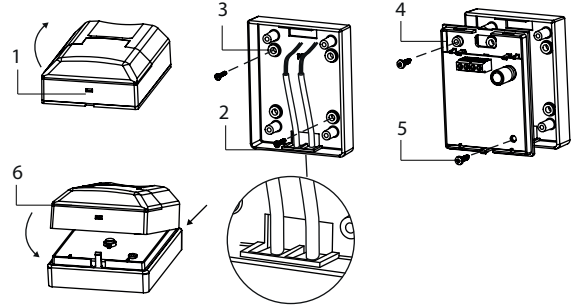

RECTO

DVAF
DIFFUSEUR VISUEL D'ALARME FEU

NOT - 0052 V05

Nom du fabricant : NEUTRONIC Longueur Max : 1000 m
 Référenciel normatif : EN54-23 Luminosité (Lo ou Hi) : 2Cd ou 8 Cd
 Type de liaison : filaire Courant RMS (mA) : 5 (12V)
 Type d'environnement : intérieur 6 (24V) - 4 (48V)
 Montage : saillie I d'appel_Lum(Hi) : 25 mA / 24V
 Dimensions (mm) : 66x84x31 I d'appel_Lum(Lo) : 16 mA / 24V
 Couleur : ABS V0 - Blanc RAL9003 Couleur de l'éclairage : rouge
 Indice de protection : IP 40 - IK 05 Clignotement : 0.5 Hz ou 1 Hz
 Poids (avec emballage) : 108 g Catégorie : W 2,4 - 6
 Section de câble max : 1,5 mm² Alimentation : de 12 à 60 Vcc
 Type de câble : CR1 Stockage : -10°C < t° < 70°C HR < 95%
 Fonctionnement : -40°C < t° < 70°C

Raccordement :

VERSO

Montage :

1. Introduire un tournevis dans la fente et lever le capot
2. Casser les passes câbles du réhausseur.
3. Fixer le réhausseur au mur
4. Poser le socle sur le réhausseur en prenant soin de passer les câbles par le trou
5. Maintenir l'ensemble à l'aide des 2 vis fournies
6. Caler l'arrière du capot dans les repères et refermer l'ensemble

MATIERE : PAPIER TAILLE : 69 x 75		 SECURITÉ INCENDIE		PLAN: NOT 0052	REVISION : 5
				CODE ARTICLE:	
NOM		SIGNATURE	DATE	TITRE : NOTICE	
DRAWN	C.D		10/05/2019		
CHK'D			10/05/2019		
APPV'D			10/05/2019	DOSSIER : DVAF	
				ECHELLE : 1 / 1	FEUILLE : 1 / 1