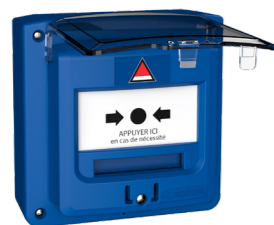

nouvelle gamme étanche

5713C1C

DM bleu étanche 1 contact
Inscription « appuyer ici » dans la zone de manœuvre. Aucune inscription dans la zone d'information. Disponible avec capot.