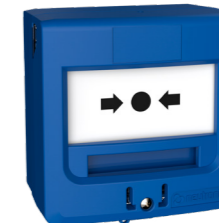

5712V3(C)

DM vert lumineux, sonore et 1 contact sec
Inscription « ouverture porte » dans la zone de manœuvre. Inscription « porte déverrouillée » dans la zone d'information. Disponible avec capot.

5710J1(C)

DM jaune 1 contact
Inscription « appuyer ici » dans la zone de manœuvre. Aucune inscription dans la zone d'information. Disponible avec capot.

5710J5(C)

DM jaune 1 contact universel
Aucune inscription dans la zone de manœuvre. Aucune inscription dans la zone d'information. Disponible avec capot.

5710B1(C)

DM blanc 1 contact
Inscription « appuyer ici » dans la zone de manœuvre. Aucune inscription dans la zone d'information. Disponible avec capot.

5711B5(C)

DM blanc 2 contacts universel
Aucune inscription dans la zone de manœuvre. Aucune inscription dans la zone d'information. Disponible avec capot.